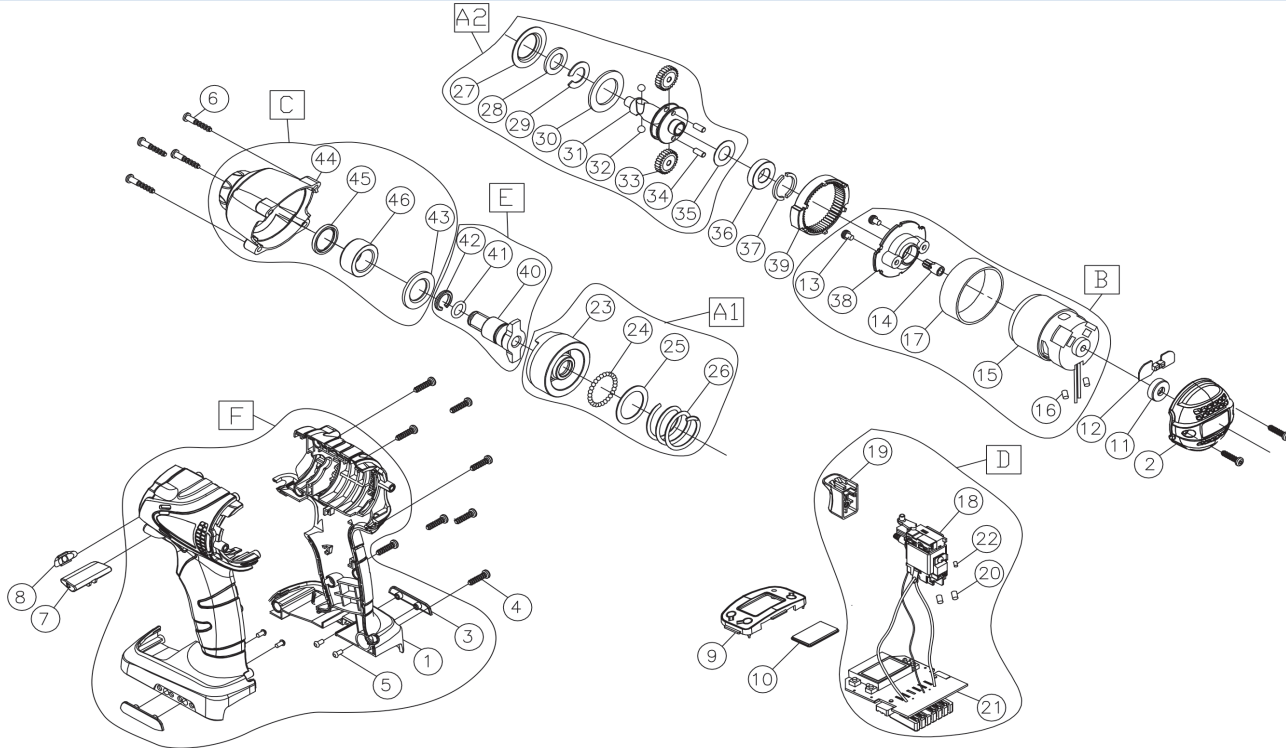

## ARI2064B EXPLODED DIAGRAM

Item	Description	Ordering #	Q'ty
<b>A.</b>	<b>Gear Set {23. 24. 25. 26. 27. 28. 29. 30. 31. 32. 33. 34. 35}</b>	<b>ARI2064-PA</b>	<b>1</b>
23	Hammer	20130047	1
24	Steel Ball	20930090	27
25	Washer	20030604	1
26	Spring	20830330	1
27	Washer	20030603	1
28	Washer	20031328	1
29	Cushion	30430083	1
30	Washer	20031323	1
31	Spindle	21730456	1
32	Steel Ball	20930096	2
33	Planet Gear	21030646	2
34	Shaft	21030634	2
35	Washer	20031484	1
<b>B.</b>	<b>Motor Set {13. 14. 15. 16. 17. 38}</b>	<b>ARI2064-PB</b>	<b>1</b>
13	Screw	20930177	2
14	Pinion	21030602	1
15	Motor	10430581	1
16	Thermal Shrink Tube	10230027	2
17	Fix Ring	30930240	1
38	Motor Holder	30330258	1
2	Rear Cover	30230798	1
4	Screw	20930772-10	10
6	Screw	20930747-10	10
7	Reversing Actuator	30731216	1
8	LED Cover	30630398	1
9	Panel	30630632	1

Item	Description	Ordering #	Q'ty
<b>C.</b>	<b>Hammer Case Assembly {43. 44. 45. 46}</b>	<b>ARI2064-PC</b>	<b>1</b>
43	Washer	30630213	1
44	Front Cover	20230375	1
45	Seal	30530039	1
46	Bushing	21330061	1
<b>D.</b>	<b>Switch Set {18. 19. 20. 21. 22}</b>	<b>ARI2064-PD</b>	<b>1</b>
18	Switch	10530298	1
19	Trigger Cover	30630616	1
20	Thermal Shrink Tube	10230027	2
21	PCB	RS13N0706	1
22	Thermal Shrink Tube	10230083	1
<b>E.</b>	<b>Anvil Set {40. 41. 42}</b>	<b>ARI2064-PE</b>	<b>1</b>
40	Anvil	21730327	1
41	C Ring	30530084	1
42	C-Clip	20930789	1
<b>F.</b>	<b>Enclosure Set {1. 3. 5}</b>	<b>ARI2064-PF</b>	<b>1</b>
1	Enclosure	30031469	1
3	Cushion	30630662	2
5	Screw	20930742	4
10	Lens	30630633	1
11	Cushion	30430152	1
12	Cover Sheet	30430153	1
36	Ball Bearing	21230060	1
37	Cushion	30430082	2
39	Ring Gear	21030620	1