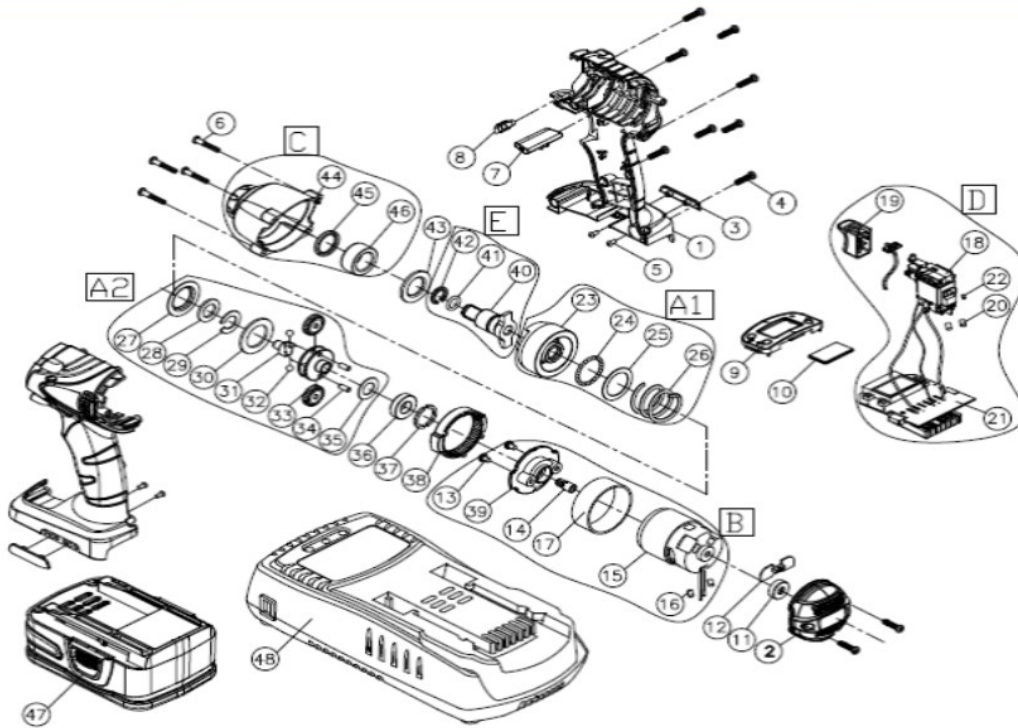

ARI2064B EXPLODED DIAGRAM

Item	Description	Ordering #	Q'ty
1	Enclosure	30031528	1
2	Rear Cover	30230798	1
3	Cushion	30630662	2
4	Screw	20930772	10
5	Screw	20930742	4
6	Screw	20930747	4
7	Reversing Actuator	30731216	1
8	LED Cover	30630398	1
9	Panel	30630632	1
10	Lens	30630633	1
11	Cushion	30430152	1
12	Cover Sheet	30430153	1
B*13	Screw	20930177	2
B*14	Pinion	21030602	1
B*15	Motor	10430581	1
B*16	Thermal Shrink Tube	10230027	2
B*17	Fix Ring	30930240	1
D*18	Switch	10530298	1
D*19	Trigger Cover	30630616	1
D*20	Thermal Shrink Tube	10230027	2
D*21	PCB	RS13N0706	1
D*22	Thermal Shrink Tube	10230083	1
A*23	Hammer	20130047	1

Item	Description	Ordering #	Q'ty
A*24	Steel Ball	20930090	27
A*25	Washer	20030604	1
A*26	Spring	20830330	1
A*27	Washer	20030603	1
A*28	Washer	20031328	1
A*29	Cushion	30430083	1
A*30	Washer	20031323	1
A*31	Spindle	21730456	1
A*32	Steel Ball	20930096	2
A*33	Planet Gear	21030646	2
A*34	Shaft	21030634	2
A*35	Washer	20031484	1
36	Ball Bearing	21230060	1
37	Cushion	30430082	2
38	Ring Gear	21030620	1
B*39	Motor Holder	30330258	1
E*40	Anvil	21730327	1
E*41	C Ring	30530084	1
E*42	C-Clip	20930789	1
43	Washer	30630213	1
C*44	Front Cover	20230375	1
C*45	Seal	30530039	1
C*46	Bushing	21330061	1

A.	Gear Set Service Set Include {23. 24. 25. 26. 27. 28. 29. 30. 31. 32. 33. 34.}	RS9910282	1
B.	Motor Set Service Set Include {13. 14. 15. 16. 17. 39.}	RS9910284	1
C.	Front Seat Set Service Set Include {44. 45. 46.}	RS9910285	1

D.	Switch Set Service Set Include {18. 19. 20. 21. 22.}	RS9910346	1
E.	Anvil Set Service Set Include {40. 41. 42.}	RS9910373	1